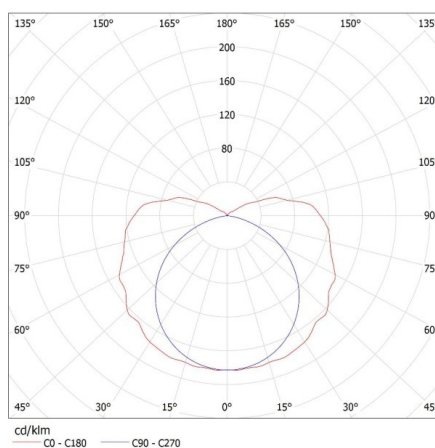

KANLUX S.A. (kat 22802) MAH PLUS-136/4LED/PC + GLASSv3 / LDC (Polar)