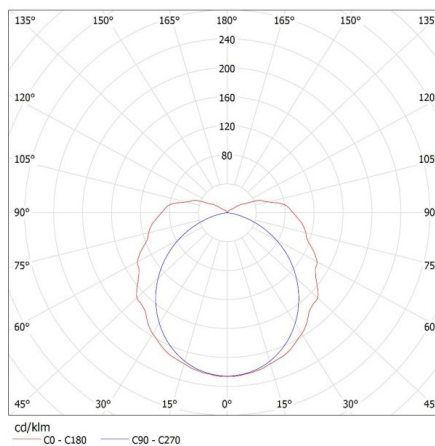

Граматура [г]: 1488.89

Довжина споживчої упаковки [см]: 128

Ширина споживчої упаковки [см]: 9.5

Висота споживчої упаковки [см]: 6.5

Вага коробки [кг]: 13.40001

Ширина коробки [см]: 30

Висота коробки [см]: 21.5

Довжина коробки [см]: 129

Обсяг коробки [м³]: 0.083205

KANLUX S.A. (kat 22802) MAH PLUS-136/4LED/PC + GLASSv4 / LDC (Polar)