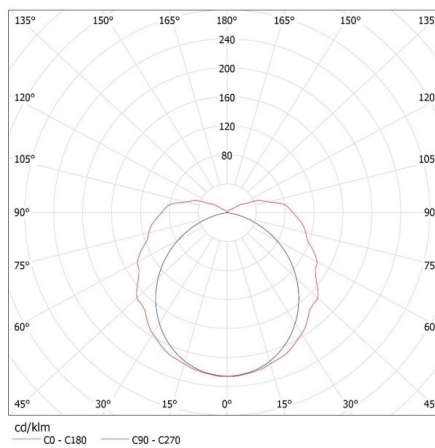

Граматура [г]: 1787.5

Довжина споживчої упаковки [см]: 157.5

Ширина споживчої упаковки [см]: 9.5

Висота споживчої упаковки [см]: 6.5

Вага коробки [кг]: 14.3

Ширина коробки [см]: 22

Висота коробки [см]: 28

Довжина коробки [см]: 160

Обсяг коробки [м³]: 0.09856

KANLUX S.A. (kat 22803) MAH PLUS-158/4LED/PC + GLASSv4 / LDC (Polar)