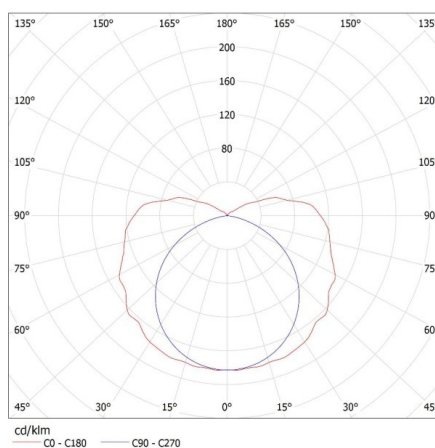

KANLUX S.A. (kat 22803) MAH PLUS-158/4LED/PC + GLASSv3 / LDC (Polar)