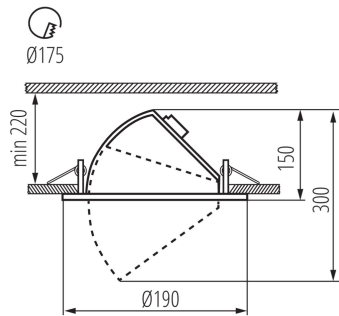

22841 HIMA LED 23W-NW-W

Світильник типу downlight (направленого світла)