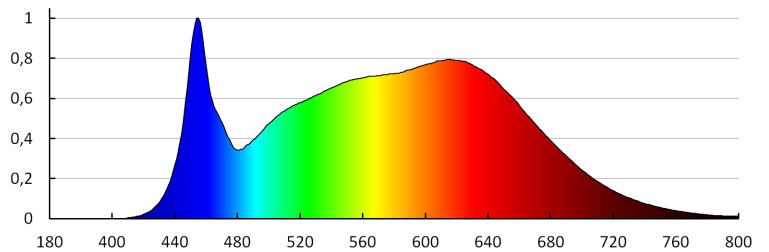

ДОДАТКОВІ ВІДОМОСТІ:

- 5 років Гарантії на умовах гарантійної заяви, доступної на веб-сайті