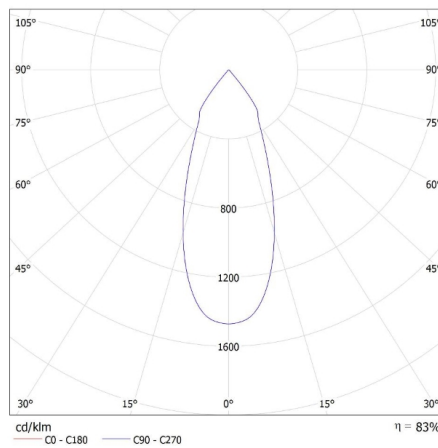

KANLUX S.A. (kat 22841) HIMA LED 23W-NW-W / LDC (Polar)