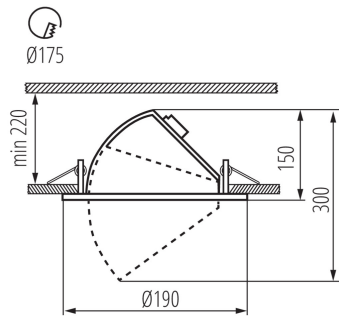

Світильник типу downlight (направленого світла)