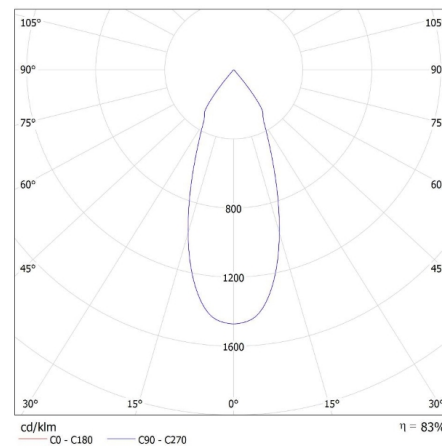

KANLUX S.A. (kat 22842) HIMA LED 23W-NW-B / LDC (Polar)