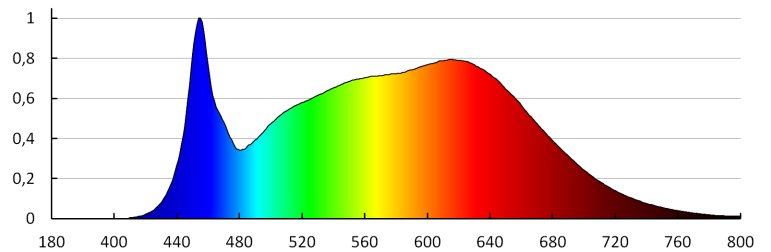

ДОДАТКОВІ ВІДОМОСТІ:

- 5 років Гарантії на умовах гарантійної заяви, доступної на веб-сайті

KANLUX S.A. (kat 22842) HIMA LED 23W-NW-B / LDC (Polar)