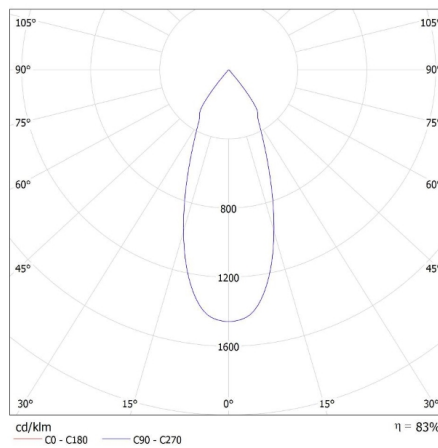

KANLUX S.A. (kat 22843) HIMA LED 33W-NW-W / LDC (Polar)