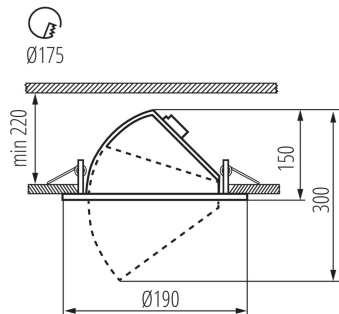

22843 HIMA LED 33W-NW-W

Світильник типу downlight (направленого світла)