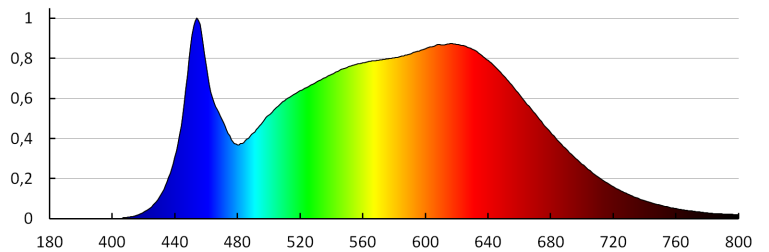

ДОДАТКОВІ ВІДОМОСТІ:

- 5 років Гарантії на умовах гарантійної заяви, доступної на веб-сайті