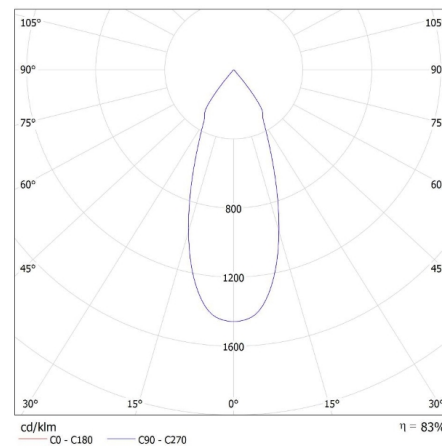

KANLUX S.A. (kat 22844) HIMA LED 33W-NW-B / LDC (Polar)