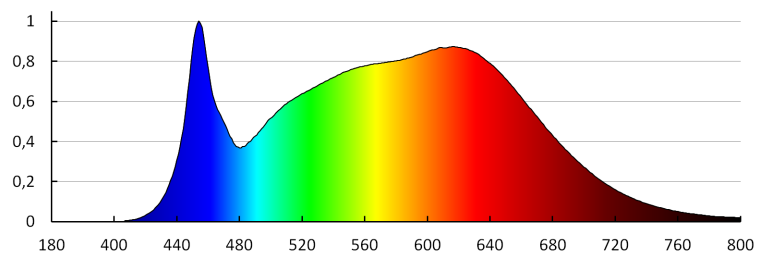

ДОДАТКОВІ ВІДОМОСТІ:

- 5 років Гарантії на умовах гарантійної заяви, доступної на веб-сайті

KANLUX S.A. (kat 22844) HIMA LED 33W-NW-B / LDC (Polar)