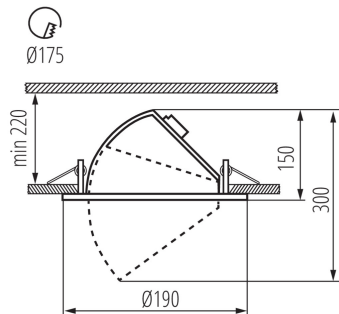

22844 HIMA LED 33W-NW-B

Світильник типу downlight (направленого світла)