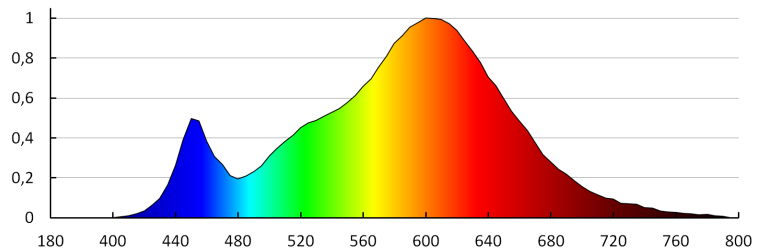

ДАНІ ЛОГІСТИКИ:

Одиниця виміру: штука

Як упаковано: 100

Кількість штук в проміжній упаковці: 1

Кількість штук у груповій упаковці: 100

Кількість штук в шарі на піддоні: 600

Вага нетто одиниці [г]: 66

Граматура [г]: 86.9

Довжина споживчої упаковки [см]: 11

Ширина споживчої упаковки [см]: 2.5

Висота споживчої упаковки [см]: 16.5

Вага коробки [кг]: 8.69

Ширина коробки [см]: 23.5

Висота коробки [см]: 34.5

Довжина коробки [см]: 63

Обсяг коробки [м³]: 0.051077