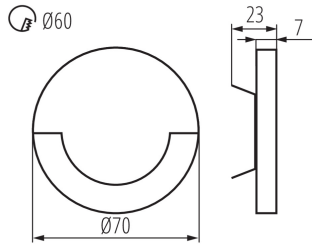

Світлодіодний сходовий світильник