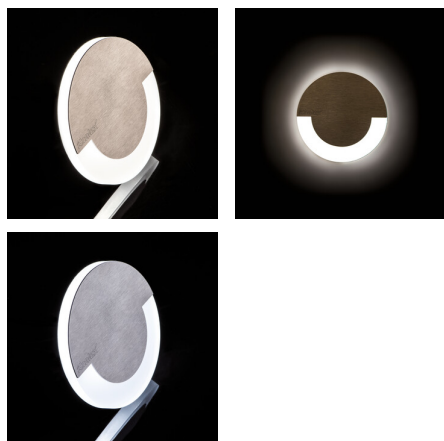

Світлодіодний сходовий світильник

5905339231000

SOLA LED

Kanlux SOLA - це сучасний дизайн у поєднанні з привабливим світловим ефектом. Чудова ідея для підсвічування сходів і коридорів або для того, щоб підкреслити дизайн приміщень. Унікальний дизайн світильника забезпечує рівномірне випромінювання світла. Версія AC оснащена блоком живлення 230В, розташованим в коробці.

ЗАГАЛЬНІ ДАНІ:

Для настінного монтажу: так

Колір: нержавіюча сталь

Місце монтажу: для вбудовування в стіні

Місце використання: всередині

Мінімальна відстань від освітленого об'єкта: 0,1m

Можливість співпраці з притемнювачем: ні