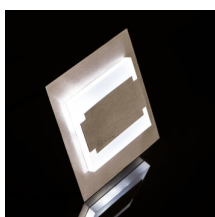

Світлодіодний сходовий світильник

5905339231024

Kanlux TERRA - це сучасний дизайн у поєднанні з привабливим світловим ефектом. Чудова ідея для підсвічування сходів і коридорів або для того, щоб підкреслити дизайн приміщень. Унікальний дизайн світильника забезпечує рівномірне випромінювання світла. Версія AC оснащена джерелом живлення 230 В, яке поміщене в коробці, а версія PIR оснащена датчиком руху. Датчик виявляє рух / включає освітлення незалежно від інтенсивності навколишнього освітлення.

ЗАГАЛЬНІ ДАНІ:

Для настінного монтажу: так

Колір: нержавіюча сталь

Місце монтажу: для вбудовування в стіні

Місце використання: всередині

Мінімальна відстань від освітленого об'єкта: 0,1м

Можливість співпраці з притемнювачем: ні