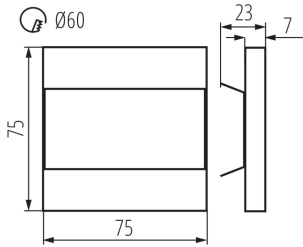

23102 TERRA LED WW

Світлодіодний сходовий світильник