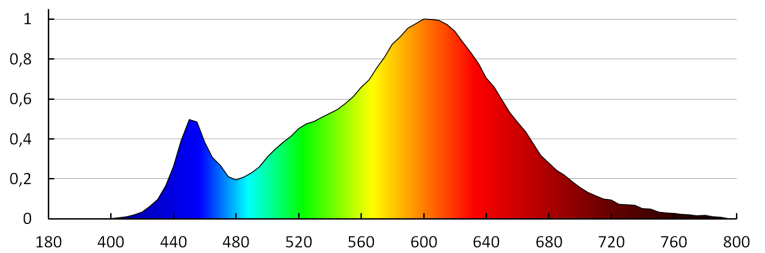

ДАНІ ЛОГІСТИКИ:

Одиниця виміру: штука

Як упаковано: 100

Кількість штук в проміжній упаковці: 1

Кількість штук у груповій упаковці: 100

Вага нетто одиниці [г]: 84

Граматура [г]: 104.9

Довжина споживчої упаковки [см]: 11

Ширина споживчої упаковки [см]: 2.5

Висота споживчої упаковки [см]: 16.5

Вага коробки [кг]: 10.49

Ширина коробки [см]: 23.5

Висота коробки [см]: 34.5

Довжина коробки [см]: 63

Обсяг коробки [м³]: 0.051077