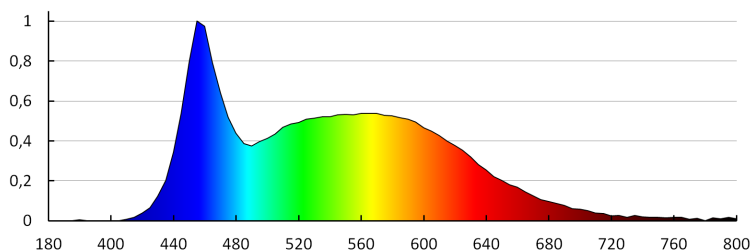

ДАНІ ЛОГІСТИКИ:

Одиниця виміру: штука

Як упаковано: 100

Кількість штук в проміжній упаковці: 1

Кількість штук у груповій упаковці: 100

Вага нетто одиниці [г]: 84

Граматура [г]: 104.9

Довжина споживчої упаковки [см]: 11

Ширина споживчої упаковки [см]: 2.5

Висота споживчої упаковки [см]: 16.5

Вага коробки [кг]: 10.49

Ширина коробки [см]: 23.5

Висота коробки [см]: 34.5

Довжина коробки [см]: 63

Обсяг коробки [м³]: 0.051077