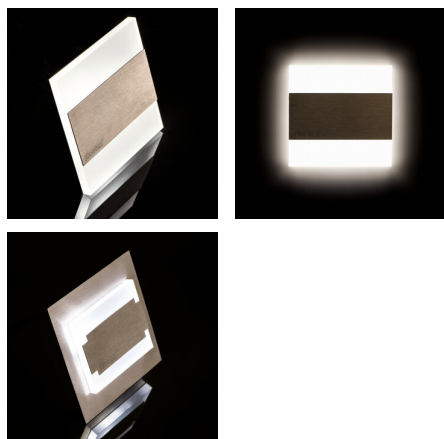

Світлодіодний сходовий світильник

5905339231048

Kanlux TERRA - це сучасний дизайн у поєднанні з привабливим світловим ефектом. Чудова ідея для підсвічування сходів і коридорів або для того, щоб підкреслити дизайн приміщень. Унікальний дизайн світильника забезпечує рівномірне випромінювання світла. Версія AC оснащена джерелом живлення 230 В, яке поміщене в коробці, а версія PIR оснащена датчиком руху. Датчик виявляє рух / включає освітлення незалежно від інтенсивності навколишнього освітлення.

ЗАГАЛЬНІ ДАНІ:

Для настінного монтажу: так

Колір: нержавіюча сталь

Місце монтажу: для вбудовування в стіні

Місце використання: всередині

Мінімальна відстань від освітленого об'єкта: 0,1м

Можливість співпраці з притемнювачем: ні

Потужність максимальна (Вт): 0.8

Клас захисту від ураження електричним струмом: III

Тип діода: LED SMD

Світловий потік (лм): 15

Колір лампи: холодно-білий

Корельована колірна температура [K]: 6500

Послідовність кольору в еліпсах МакАдама: ≤6