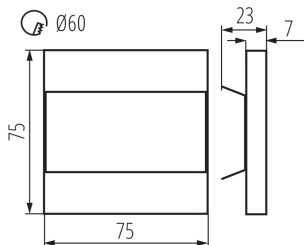

Світлодіодний сходовий світильник