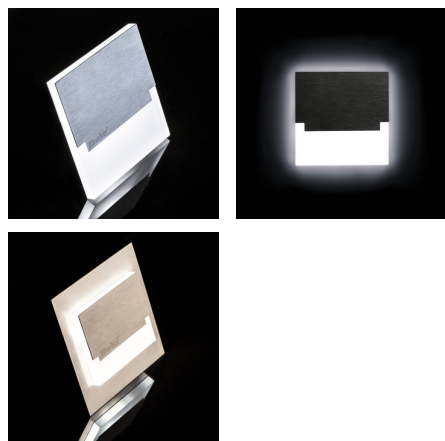

23109 SABIK MINI LED WW

Світлодіодний сходовий світильник

5905339231093

SABIK LED; SABIK LED AC

Kanlux SABIK - це сучасний дизайн у поєднанні з привабливим світловим ефектом. Чудова ідея для підсвічування сходів і коридорів або для того, щоб підкреслити дизайн приміщень. Унікальний дизайн світильника забезпечує рівномірне випромінювання світла. Версія AC оснащена джерелом живлення 230 В, яке поміщене в коробці, а версія PIR оснащена датчиком руху. Датчик виявляє рух / включає освітлення незалежно від інтенсивності навколишнього освітлення.

ЗАГАЛЬНІ ДАНІ:

Для настінного монтажу: так

Колір: нержавіюча сталь

Місце монтажу: для вбудовування в стіні

Місце використання: всередині

Мінімальна відстань від освітленого об'єкта: 0,1м

Можливість співпраці з притемнювачем: ні

Матеріал корпусу: нержавіюча шліфована сталь, пластмаса

Тип з'єднання: Вільні кінці проводів

Довжина проводу (м): 0.18

Тривалість нагріву лампи (с): ≤1

Тривалість запалювання лампи (с): ≤0,5

23109 SABIK MINI LED WW