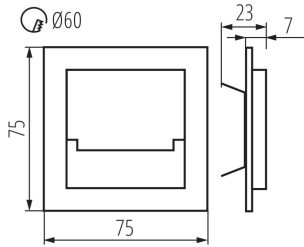

23109 SABIK MINI LED WW

Світлодіодний сходовий світильник