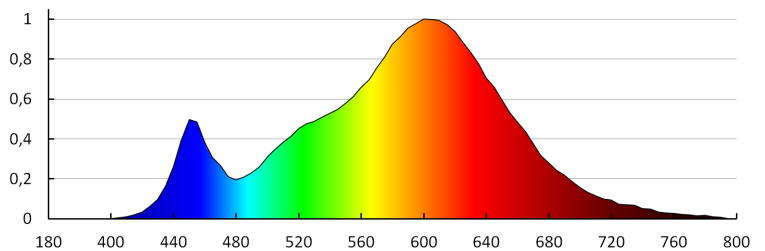

ДАНІ ЛОГІСТИКИ:

Одиниця виміру: штука

Як упаковано: 100

Кількість штук в проміжній упаковці: 1

Кількість штук у груповій упаковці: 100

Вага нетто одиниці [г]: 56

Граматура [г]: 76.9

Довжина споживчої упаковки [см]: 11

Ширина споживчої упаковки [см]: 2.5

Висота споживчої упаковки [см]: 16.5

Вага коробки [кг]: 7.69

Ширина коробки [см]: 23.5

Висота коробки [см]: 34.5

Довжина коробки [см]: 63

Обсяг коробки [м³]: 0.051077