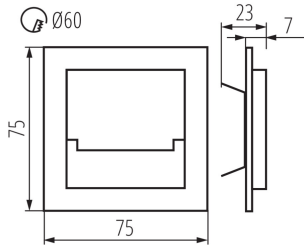

23111 SABIK MINI LED CW

Світлодіодний сходовий світильник