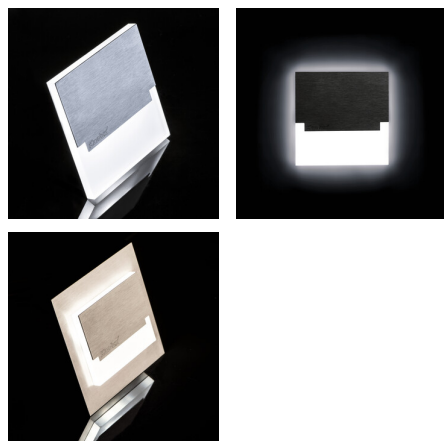

23111 SABIK MINI LED CW

Світлодіодний сходовий світильник

5905339231116

SABIK MINI LED

Kanlux SABIK - це сучасний дизайн у поєднанні з привабливим світловим ефектом. Чудова ідея для підсвічування сходів і коридорів або для того, щоб підкреслити дизайн приміщень. Унікальний дизайн світильника забезпечує рівномірне випромінювання світла. Версія AC оснащена джерелом живлення 230 В, яке поміщене в коробці, а версія PIR оснащена датчиком руху. Датчик виявляє рух / включає освітлення незалежно від інтенсивності навколишнього освітлення.

ЗАГАЛЬНІ ДАНІ:

Для настінного монтажу: так

Колір: нержавіюча сталь

Місце монтажу: для вбудовування в стіні

Місце використання: всередині

Мінімальна відстань від освітленого об'єкта: 0,1м

Можливість співпраці з притемнювачем: ні

Потужність максимальна (Вт): 0.8

Клас захисту від ураження електричним струмом: III

Тип діода: LED SMD

Світловий потік (лм): 15

Колір лампи: холодно-білий

Корельована колірна температура [K]: 6500

Послідовність кольору в еліпсах МакАдама: ≤6