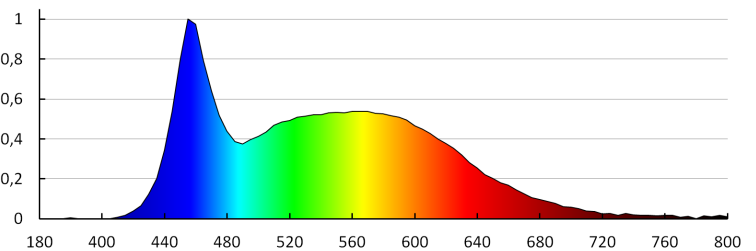

ДАНІ ЛОГІСТИКИ:

Одиниця виміру: штука

Як упаковано: 100

Кількість штук в проміжній упаковці: 1

Кількість штук у груповій упаковці: 100

Вага нетто одиниці [г]: 56

Граматура [г]: 76.9

Довжина споживчої упаковки [см]: 11

Ширина споживчої упаковки [см]: 2.5

Висота споживчої упаковки [см]: 16.5

Вага коробки [кг]: 7.69

Ширина коробки [см]: 23.5

Висота коробки [см]: 34.5

Довжина коробки [см]: 63

Обсяг коробки [м³]: 0.051077