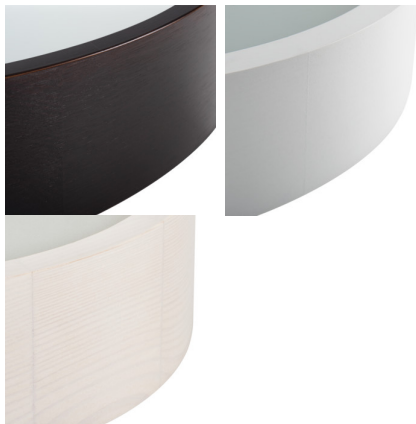

Світильник стельовий

5905339231208

Оригінальні, але стильні круглі світильники Kanlux JASMIN відрізняються сучасним привабливим дизайном. Корпус стельового світильника виконаний з дерева і травленого (сатинового) скла, що забезпечує рівномірний розподіл світла. Класичне поєднання дерева і скла робить його дуже універсальним світловим рішенням.

ЗАГАЛЬНІ ДАНІ:

Колір: венге

Місце монтажу: для установки на стіні, для установки на стелі

Місце використання: всередині

Мінімальна відстань від освітленого об'єкта: 0,5m

Можливість монтажу на легкозаймистих поверхнях: ні

Матеріал корпусу: дерево

Тип з'єднання: Колодка клемна

Діапазон перетинів застосовуваних кабелів [мм²]: 1÷1,5

Ступінь IP: 20

ДАНІ ЛОГІСТИКИ:

Як упаковано: 1

Кількість штук в проміжній упаковці: 1

Кількість штук у груповій упаковці: 1