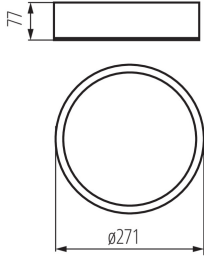

Продукт непридатний для монтажу на легкозаймистих поверхнях: так

Продукт не пристосований для накривання термоізоляційним матеріалом: так

Висота (мм): 77

Діаметр (мм): 275

ТЕХНІЧНІ ХАРАКТЕРИСТИКИ:

Номинальна напруга (В): 220-240 AC

Матеріал корпусу: дерево

Тип з'єднання: Колодка клемна

Діапазон перетинів застосовуваних кабелів [мм²]: 1÷1,5

Ступінь IP: 20

ДАНІ ЛОГІСТИКИ:

Як упаковано: 1

Кількість штук в проміжній упаковці: 1

Кількість штук у груповій упаковці: 1

Вага нетто одиниці [г]: 1150

Граматура [г]: 1320

Довжина споживчої упаковки [см]: 32

Ширина споживчої упаковки [см]: 32

Світильник стельовий

Висота споживчої упаковки [см]: 9

Вага коробки [кг]: 1.32

Ширина коробки [см]: 32

Висота коробки [см]: 9

Довжина коробки [см]: 32

Обсяг коробки [м³]: 0.009216