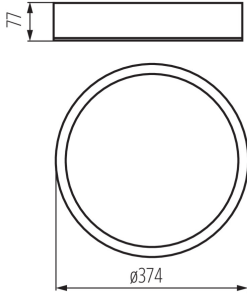

Продукт не пристосований для накривання термоізоляційним матеріалом: так

Висота (мм): 77

Діаметр (мм): 375

ТЕХНІЧНІ ХАРАКТЕРИСТИКИ:

Номинальна напруга (В): 220-240 AC

Номинальна частота (Гц): 50

Потужність максимальна (Вт): 2 x max 20

Матеріал корпусу: дерево

Тип з'єднання: клемник самозатискний

Діапазон перетинів застосовуваних кабелів [мм²]: 1÷2,5

Ступінь IP: 20

ДАНІ ЛОГІСТИКИ:

Як упаковано: 1

Кількість штук в проміжній упаковці: 1

Кількість штук у груповій упаковці: 1

Вага нетто одиниці [г]: 2000

Граматура [г]: 2270

Довжина споживчої упаковки [см]: 40

Ширина споживчої упаковки [см]: 40

Світильник стельовий

Висота споживчої упаковки [см]: 10.5

Вага коробки [кг]: 2.27

Ширина коробки [см]: 40

Висота коробки [см]: 10.5

Довжина коробки [см]: 40

Обсяг коробки [м³]: 0.0168