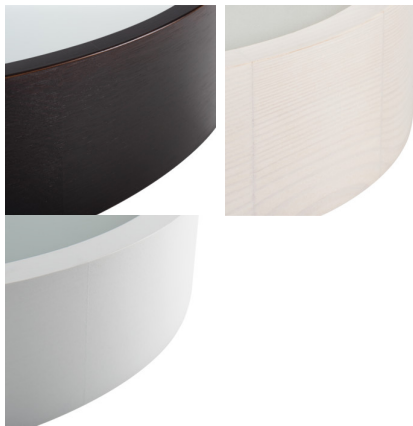

Світильник стельовий

5905339231215

Оригінальні, але стильні круглі світильники Kanlux JASMIN відрізняються сучасним привабливим дизайном. Корпус стельового світильника виконаний з дерева і травленого (сатинового) скла, що забезпечує рівномірний розподіл світла. Класичне поєднання дерева і скла робить його дуже універсальним світловим рішенням.

ЗАГАЛЬНІ ДАНІ:

Колір: венге

Місце монтажу: для установки на стіні, для установки на стелі

Місце використання: всередині

Мінімальна відстань від освітленого об'єкта: 0,5m

Можливість монтажу на легкозаймистих поверхнях: ні
Продукт непридатний для монтажу на легкозаймистих поверхнях: так

Матеріал корпусу: дерево

Тип з'єднання: клемник самозатискний

Діапазон перетинів застосовуваних кабелів [мм²]: 1÷2,5

Ступінь IP: 20

ДАНІ ЛОГІСТИКИ:

Як упаковано: 1

Кількість штук в проміжній упаковці: 1

Кількість штук у груповій упаковці: 1