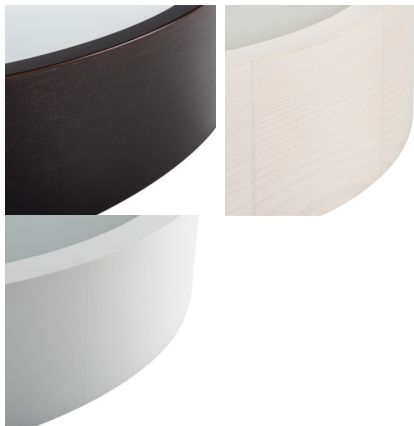

Світильник стельовий

5905339231222

Оригінальні, але стильні круглі світильники Kanlux JASMIN відрізняються сучасним привабливим дизайном. Корпус стельового світильника виконаний з дерева і травленого (сатинового) скла, що забезпечує рівномірний розподіл світла. Класичне поєднання дерева і скла робить його дуже універсальним світловим рішенням.

ЗАГАЛЬНІ ДАНІ:

Колір: венге

Місце монтажу: для установки на стіні, для установки на стелі

Місце використання: всередині

Мінімальна відстань від освітленого об'єкта: 0,5m

Можливість монтажу на легкозаймистих поверхнях: ні
Продукт непридатний для монтажу на легкозаймистих поверхнях: так

Матеріал корпусу: дерево

Тип з'єднання: клемник самозатискний

Діапазон перетинів застосовуваних кабелів [мм²]: 1÷2,5

Ступінь IP: 20

ДАНІ ЛОГІСТИКИ:

Як упаковано: 1

Кількість штук в проміжній упаковці: 1

Кількість штук у груповій упаковці: 1