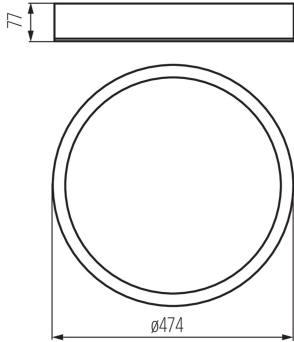

Продукт не пристосований для накривання термоізоляційним матеріалом: так

Висота (мм): 77

Діаметр (мм): 475

ТЕХНІЧНІ ХАРАКТЕРИСТИКИ:

Номинальна напруга (В): 220-240 AC

Номинальна частота (Гц): 50

Потужність максимальна (Вт): 3 x max 20

Матеріал корпусу: дерево

Тип з'єднання: клемник самозатискний

Діапазон перетинів застосовуваних кабелів [мм²]: 1÷2,5

Ступінь IP: 20

ДАНІ ЛОГІСТИКИ:

Як упаковано: 1

Кількість штук в проміжній упаковці: 1

Кількість штук у груповій упаковці: 1

Вага нетто одиниці [г]: 3100

Граматура [г]: 3460

Довжина споживчої упаковки [см]: 49

Ширина споживчої упаковки [см]: 48

Світильник стельовий

Висота споживчої упаковки [см]: 9

Вага коробки [кг]: 3.46

Ширина коробки [см]: 48

Висота коробки [см]: 9

Довжина коробки [см]: 49

Обсяг коробки [м³]: 0.021168