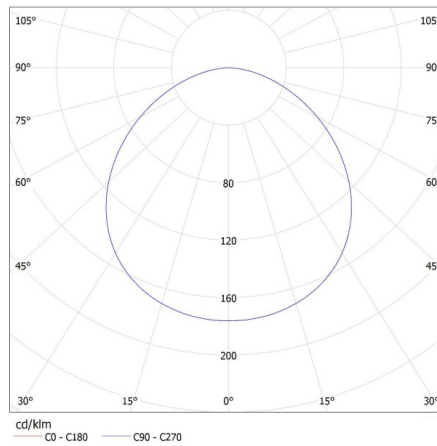

Висота споживчої упаковки [см]: 10.5

Вага коробки [кг]: 2.27

Ширина коробки [см]: 40

Висота коробки [см]: 10.5

Довжина коробки [см]: 40

Обсяг коробки [м³]: 0.0168

KANLUX S.A. (kat 23124) JASMIN 370-W + IQ-LED / LDC (Polar)