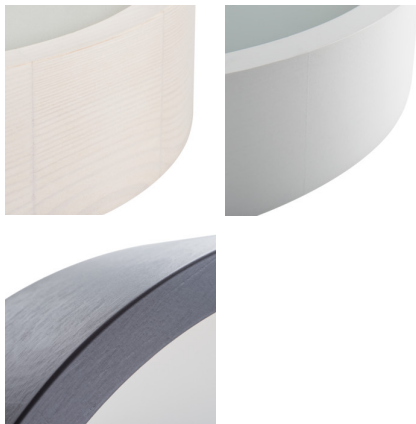

Світильник стельовий

5905339231246

Оригінальні, але стильні круглі світильники Kanlux JASMIN відрізняються сучасним привабливим дизайном. Корпус стельового світильника виконаний з дерева і травленого (сатинового) скла, що забезпечує рівномірний розподіл світла. Класичне поєднання дерева і скла робить його дуже універсальним світловим рішенням.

### ЗАГАЛЬНІ ДАНІ:

**Колір:** дуб sonoma

**Місце монтажу:** для установки на стіні, для установки на стелі

**Місце використання:** всередині

**Мінімальна відстань від освітленого об'єкта:** 0,5m

**Можливість монтажу на легкозаймистих поверхнях:** ні