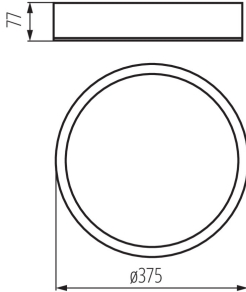

23124 JASMIN 370-W

Світильник стельовий