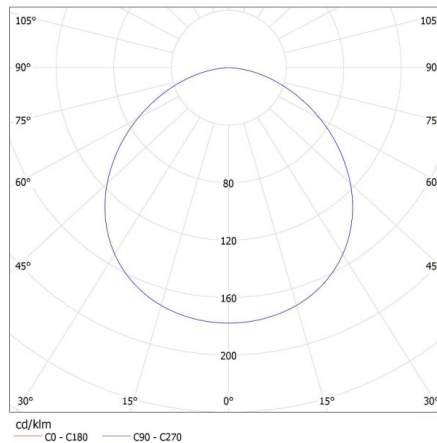

Висота споживчої упаковки [см]: 9

Вага коробки [кг]: 3.46

Ширина коробки [см]: 48

Висота коробки [см]: 9

Довжина коробки [см]: 49

Обсяг коробки [м³]: 0.021168

KANLUX S.A. (kat 23125) JASMIN 470-W + IQ-LED / LDC (Polar)