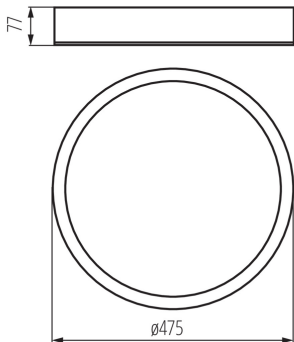

Світильник стельовий

5905339231253

Оригінальні, але стильні круглі світильники Kanlux JASMIN відрізняються сучасним привабливим дизайном. Корпус стельового світильника виконаний з дерева і травленого (сатинового) скла, що забезпечує рівномірний розподіл світла. Класичне поєднання дерева і скла робить його дуже універсальним світловим рішенням.

ЗАГАЛЬНІ ДАНІ:

Колір: дуб sonoma

Місце монтажу: для установки на стіні, для установки на стелі

Місце використання: всередині

Мінімальна відстань від освітленого об'єкта: 0,5m

Можливість монтажу на легкозаймистих поверхнях: ні
Продукт непридатний для монтажу на легкозаймистих поверхнях: так

Продукт не пристосований для накривання термоізоляційним матеріалом: так

Висота (мм): 77

Діаметр (мм): 475

ТЕХНІЧНІ ХАРАКТЕРИСТИКИ:

Номинальна напруга (В): 220-240 AC

Номинальна частота (Гц): 50

Потужність максимальна (Вт): 3 x max 20

Клас захисту від ураження електричним струмом: I

Матеріал плафону: скло

Джерела світла: LED

в комплекті джерело світла: ні

Цоколь: E27

Діапазон температури оточення, впливу якої може піддаватися продукт (°C): 5÷25

Матеріал корпусу: дерево

Тип з'єднання: клемник самозатискний

Діапазон перетинів застосовуваних кабелів [мм²]: 1÷2,5

Ступінь IP: 20

ДАНІ ЛОГІСТИКИ:

Як упаковано: 1

Кількість штук в проміжній упаковці: 1

Кількість штук у груповій упаковці: 1

Вага нетто одиниці [г]: 3100

Граматура [г]: 3460

Довжина споживчої упаковки [см]: 49

Ширина споживчої упаковки [см]: 48