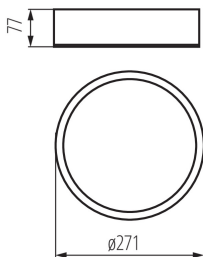

Світильник стельовий

5905339231260

Оригінальні, але стильні круглі світильники Kanlux JASMIN відрізняються сучасним привабливим дизайном. Корпус стельового світильника виконаний з дерева і травленого (сатинового) скла, що забезпечує рівномірний розподіл світла. Класичне поєднання дерева і скла робить його дуже універсальним світловим рішенням.

ЗАГАЛЬНІ ДАНІ:

Колір: білий матовий

Місце монтажу: для установки на стіні, для установки на стелі

Місце використання: всередині

Мінімальна відстань від освітленого об'єкта: 0,5m

Можливість монтажу на легкозаймистих поверхнях: ні

Продукт непридатний для монтажу на легкозаймистих поверхнях: так

Продукт не пристосований для накривання термоізоляційним матеріалом: так

Висота (мм): 77

Діаметр (мм): 275

ТЕХНІЧНІ ХАРАКТЕРИСТИКИ:

Номинальна напруга (В): 220-240 AC

Номинальна частота (Гц): 50

Потужність максимальна (Вт): max 20

Клас захисту від ураження електричним струмом: I

Матеріал плафону: скло

Джерела світла: LED

в комплекті джерело світла: ні

Цоколь: E27

Діапазон температури оточення, впливу якої може піддаватися продукт (°C): 5÷25

Матеріал корпусу: дерево

Тип з'єднання: Колодка клемна

Діапазон перетинів застосовуваних кабелів [мм²]: 1÷1,5

Ступінь IP: 20

ДАНІ ЛОГІСТИКИ:

Як упаковано: 1

Кількість штук в проміжній упаковці: 1

Кількість штук у груповій упаковці: 1

Вага нетто одиниці [г]: 1100

Граматура [г]: 1270

Довжина споживчої упаковки [см]: 32

Ширина споживчої упаковки [см]: 31.5