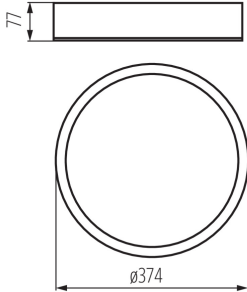

**Діапазон перетинів застосовуваних кабелів [мм<sup>2</sup>]:** 1÷2,5

**Ступінь IP:** 20

### ДАНІ ЛОГІСТИКИ:

**Як упаковано:** 1

**Кількість штук в проміжній упаковці:** 1

**Кількість штук у груповій упаковці:** 1

**Вага нетто одиниці [г]:** 1980

**Граматура [г]:** 2260

**Довжина споживчої упаковки [см]:** 40

**Ширина споживчої упаковки [см]:** 39.5

Світильник стельовий

**Висота споживчої упаковки [см]:** 10.5

**Вага коробки [кг]:** 2.26

**Ширина коробки [см]:** 39.5

**Висота коробки [см]:** 10.5

**Довжина коробки [см]:** 40