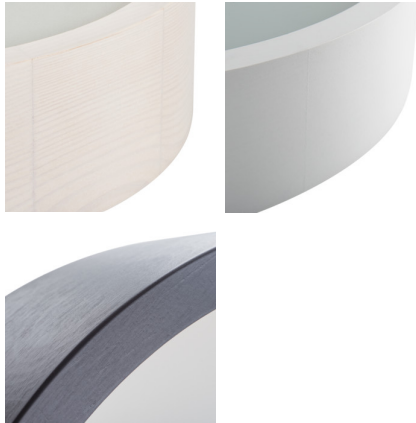

Світильник стельовий

5905339231277

Оригінальні, але стильні круглі світильники Kanlux JASMIN відрізняються сучасним привабливим дизайном. Корпус стельового світильника виконаний з дерева і травленого (сатинового) скла, що забезпечує рівномірний розподіл світла. Класичне поєднання дерева і скла робить його дуже універсальним світловим рішенням.

### ЗАГАЛЬНІ ДАНІ:

**Колір:** білий матовий

**Місце монтажу:** для установки на стіні, для установки на стелі

**Місце використання:** всередині

**Мінімальна відстань від освітленого об'єкта:** 0,5m

**Можливість монтажу на легкозаймистих поверхнях:** ні