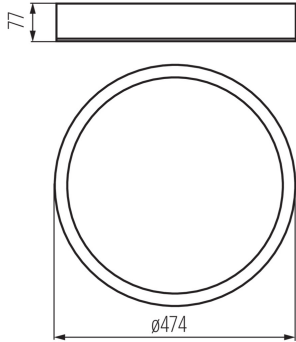

Продукт не пристосований для накривання термоізоляційним матеріалом: так

Висота (мм): 77

Діаметр (мм): 475

ТЕХНІЧНІ ХАРАКТЕРИСТИКИ:

Номинальна напруга (В): 220-240 AC

Номинальна частота (Гц): 50

Потужність максимальна (Вт): 3 x max 20

Матеріал корпусу: дерево

Тип з'єднання: клемник самозатискний

Діапазон перетинів застосовуваних кабелів [мм²]: 1÷2,5

Ступінь IP: 20

ДАНІ ЛОГІСТИКИ:

Як упаковано: 1

Кількість штук в проміжній упаковці: 1

Кількість штук у груповій упаковці: 1

Вага нетто одиниці [г]: 2950

Граматура [г]: 3290

Довжина споживчої упаковки [см]: 49

Ширина споживчої упаковки [см]: 48

Світильник стельовий

Висота споживчої упаковки [см]: 9

Вага коробки [кг]: 3.29

Ширина коробки [см]: 48

Висота коробки [см]: 9

Довжина коробки [см]: 49

Обсяг коробки [м³]: 0.021168