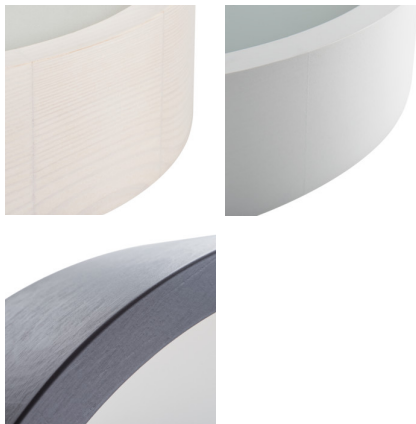

Світильник стельовий

5905339231284

Оригінальні, але стильні круглі світильники Kanlux JASMIN відрізняються сучасним привабливим дизайном. Корпус стельового світильника виконаний з дерева і травленого (сатинового) скла, що забезпечує рівномірний розподіл світла. Класичне поєднання дерева і скла робить його дуже універсальним світловим рішенням.

ЗАГАЛЬНІ ДАНІ:

Колір: білий матовий

Місце монтажу: для установки на стіні, для установки на стелі

Місце використання: всередині

Мінімальна відстань від освітленого об'єкта: 0,5m

Можливість монтажу на легкозаймистих поверхнях: ні
Продукт непридатний для монтажу на легкозаймистих поверхнях: так

Матеріал корпусу: дерево

Тип з'єднання: клемник самозатискний

Діапазон перетинів застосовуваних кабелів [мм²]: 1÷2,5

Ступінь IP: 20

ДАНІ ЛОГІСТИКИ:

Як упаковано: 1

Кількість штук в проміжній упаковці: 1

Кількість штук у груповій упаковці: 1