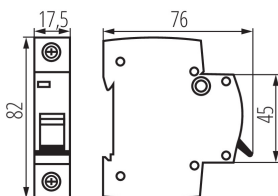

23143 KMB6-C16/1

Автоматичний вимикач, 1P

5905339231437

ЗАГАЛЬНІ ДАНІ:

Колір: білий

Місце монтажу: на шину TH35

Норма: PN-EN 60898-1

Довжина (мм): 76

Ширина (мм): 17.5

Висота (мм): 82

ТЕХНІЧНІ ХАРАКТЕРИСТИКИ:

Номинальна напруга (В): 230/400 AC

Номинальний струм (А): 16

Номинальна частота (Гц): 50

Діапазон температури оточення, впливу якої може піддаватися продукт (°C): 5÷40

ДАНІ ЛОГІСТИКИ:

Як упаковано: 12

Кількість штук в проміжній упаковці: 12

Кількість штук у груповій упаковці: 120

Вага нетто одиниці [г]: 94

Граматура [г]: 104

Довжина споживчої упаковки [см]: 2

Ширина споживчої упаковки [см]: 7.5

Висота споживчої упаковки [см]: 8.5

Вага коробки [кг]: 12.48

Ширина коробки [см]: 25

Висота коробки [см]: 19.5

Довжина коробки [см]: 45

Обсяг коробки [м³]: 0.021938