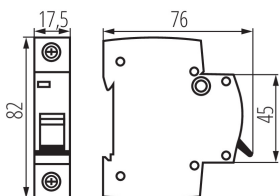

23146 KMB6-C20/1

Автоматичний вимикач, 1P

5905339231468

ЗАГАЛЬНІ ДАНІ:

Колір: білий

Місце монтажу: на шину TH35

Норма: PN-EN 60898-1

Довжина (мм): 76

Ширина (мм): 17.5

Висота (мм): 82

ТЕХНІЧНІ ХАРАКТЕРИСТИКИ:

Номинальна напруга (В): 230/400 AC

Номинальний струм (А): 20

Номинальна частота (Гц): 50

Діапазон температури оточення, впливу якої може піддаватися продукт (°C): 5÷40

ДАНІ ЛОГІСТИКИ:

Як упаковано: 12

Кількість штук в проміжній упаковці: 12

Кількість штук у груповій упаковці: 120

Вага нетто одиниці [г]: 94

Граматура [г]: 104

Довжина споживчої упаковки [см]: 2

Ширина споживчої упаковки [см]: 7.5

Висота споживчої упаковки [см]: 8.5

Вага коробки [кг]: 12.48

Ширина коробки [см]: 25

Висота коробки [см]: 19.5

Довжина коробки [см]: 45

Обсяг коробки [м³]: 0.021938