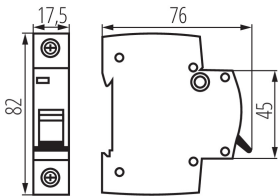

23147 KMB6-B25/1

Автоматичний вимикач, 1P

5905339231475

ЗАГАЛЬНІ ДАНІ:

Колір: білий

Місце монтажу: на szynę TH35

Норма: PN-EN 60898-1

Довжина (мм): 76

Ширина (мм): 17.5

Висота (мм): 82

ТЕХНІЧНІ ХАРАКТЕРИСТИКИ:

Номинальна напруга (В): 230/400 AC

Номинальний струм (А): 25

Номинальна частота (Гц): 50

Діапазон температури оточення, впливу якої може піддаватися продукт (°C): 5÷40

ДАНІ ЛОГІСТИКИ:

Одиниця виміру: штука

Як упаковано: 12

Кількість штук в проміжній упаковці: 12

Кількість штук у груповій упаковці: 120

Вага нетто одиниці [г]: 94

Граматура [г]: 104

Довжина споживчої упаковки [см]: 2

Ширина споживчої упаковки [см]: 7.5

Висота споживчої упаковки [см]: 8.5

Вага коробки [кг]: 12.48

Ширина коробки [см]: 25

Висота коробки [см]: 19.5

Довжина коробки [см]: 45

Обсяг коробки [м³]: 0.021938