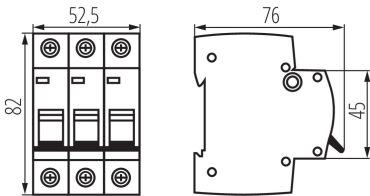

### ЗАГАЛЬНІ ДАНІ:

Колір: білий

Місце монтажу: на szynę TH35

Норма: PN-EN 60898-1

Довжина (мм): 76

Ширина (мм): 52.5

Висота (мм): 82

Довжина споживчої упаковки [см]: 5.5

Ширина споживчої упаковки [см]: 7.5

Висота споживчої упаковки [см]: 8.5

Вага коробки [кг]: 13.2

Ширина коробки [см]: 25

Висота коробки [см]: 19.5

Довжина коробки [см]: 45