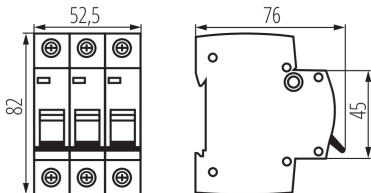

23150 KMB6-C20/3

Автоматичний вимикач, 3P

5905339231505

ЗАГАЛЬНІ ДАНІ:

Колір: білий

Місце монтажу: на szynę TH35

Норма: PN-EN 60898-1

Довжина (мм): 76

Ширина (мм): 52.5

Висота (мм): 82

ТЕХНІЧНІ ХАРАКТЕРИСТИКИ:

Номінальна напруга (В): 230/400 AC

Номінальний струм (А): 20

Номінальна частота (Гц): 50

Діапазон температури оточення, впливу якої може піддаватися продукт (°C): 5÷40

Діапазон перетинів застосовуваних кабелів [мм²]: 1÷25

Характеристики запуску: C

Клас обмежень енергії: 3

Кількість модулів: 3

Номінальний струм короткого замикання (А): 6000

Ступінь IP: 20

Кількість полюсів: 3

Довжина споживчої упаковки [см]: 5.5

Ширина споживчої упаковки [см]: 7.5

Висота споживчої упаковки [см]: 8.5

Вага коробки [кг]: 13.2

Ширина коробки [см]: 25

Висота коробки [см]: 19.5

Довжина коробки [см]: 45