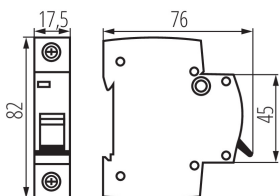

### ЗАГАЛЬНІ ДАНІ:

**Колір:** білий

**Місце монтажу:** на шину TH35

**Норма:** PN-EN 60898-1

**Довжина (мм):** 76

**Ширина (мм):** 17.5

**Висота (мм):** 82

**Ширина споживчої упаковки [см]:** 7.5

**Висота споживчої упаковки [см]:** 8.5

**Вага коробки [кг]:** 12.48

**Ширина коробки [см]:** 25

**Висота коробки [см]:** 19.5

**Довжина коробки [см]:** 45

**Обсяг коробки [м<sup>3</sup>]:** 0.021938