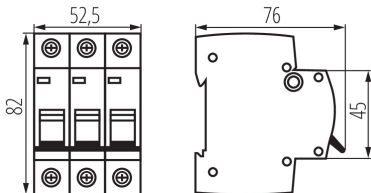

23154 KMB6-C16/3

Автоматичний вимикач, 3P

5905339231543

ЗАГАЛЬНІ ДАНІ:

Колір: білий

Місце монтажу: на szynę TH35

Норма: PN-EN 60898-1

Довжина (мм): 76

Ширина (мм): 52.5

Висота (мм): 82

ТЕХНІЧНІ ХАРАКТЕРИСТИКИ:

Номинальна напруга (В): 230/400 AC

Номинальний струм (А): 16

Номинальна частота (Гц): 50

Діапазон температури оточення, впливу якої може піддаватися продукт (°C): 5÷40

Довжина споживчої упаковки [см]: 5.5

Ширина споживчої упаковки [см]: 7.5

Висота споживчої упаковки [см]: 8.5

Вага коробки [кг]: 13.2

Ширина коробки [см]: 25

Висота коробки [см]: 19.5

Довжина коробки [см]: 45