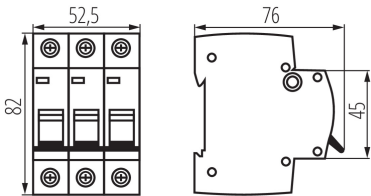

23155 KMB6-C32/3

Автоматичний вимикач, 3P

5905339231550

ЗАГАЛЬНІ ДАНІ:

Колір: білий

Місце монтажу: na szynę TH35

Норма: PN-EN 60898-1

Довжина (мм): 76

Ширина (мм): 52.5

Висота (мм): 82

ТЕХНІЧНІ ХАРАКТЕРИСТИКИ:

Номинальна напруга (В): 230/400 AC

Номинальний струм (А): 32

Номинальна частота (Гц): 50

Діапазон температури оточення, впливу якої може піддаватися продукт (°C): 5÷40

Діапазон перетинів застосовуваних кабелів [мм²]: 1÷25

Характеристики запуску: C

Клас обмежень енергії: 3

Кількість модулів: 3

Номинальний струм короткого замикання (А): 6000

Ступінь IP: 20

Кількість полюсів: 3

Довжина споживчої упаковки [см]: 5.5

Ширина споживчої упаковки [см]: 7.5

Висота споживчої упаковки [см]: 8.5

Вага коробки [кг]: 13.2

Ширина коробки [см]: 25

Висота коробки [см]: 19.5

Довжина коробки [см]: 45