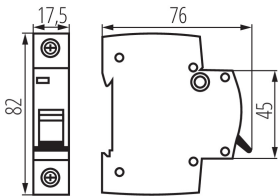

23156 KMB6-B2/1

Автоматичний вимикач, 1P

5905339231567

ЗАГАЛЬНІ ДАНІ:

Колір: білий

Місце монтажу: на szynę TH35

Норма: PN-EN 60898-1

Довжина (мм): 76

Ширина (мм): 17.5

Висота (мм): 82

ТЕХНІЧНІ ХАРАКТЕРИСТИКИ:

Номинальна напруга (В): 230/400 AC

Номинальний струм (А): 2

Номинальна частота (Гц): 50

Діапазон температури оточення, впливу якої може піддаватися продукт (°C): 5÷40

ДАНІ ЛОГІСТИКИ:

Одиниця виміру: штука

Як упаковано: 12

Кількість штук в проміжній упаковці: 12

Кількість штук у груповій упаковці: 120

Вага нетто одиниці [г]: 94

Граматура [г]: 104

Довжина споживчої упаковки [см]: 2

Ширина споживчої упаковки [см]: 7.5

Висота споживчої упаковки [см]: 8.5

Вага коробки [кг]: 12.48

Ширина коробки [см]: 25

Висота коробки [см]: 19.5

Довжина коробки [см]: 45

Обсяг коробки [м³]: 0.021938