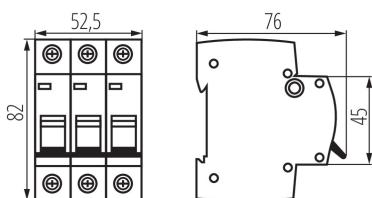

### ЗАГАЛЬНІ ДАНІ:

**Колір:** білий

**Місце монтажу:** на шину TH35

**Норма:** PN-EN 60898-1

**Ширина споживчої упаковки [см]:** 7.5

**Висота споживчої упаковки [см]:** 8.5

**Вага коробки [кг]:** 13.2

**Ширина коробки [см]:** 25

**Висота коробки [см]:** 19.5

**Довжина коробки [см]:** 45

**Обсяг коробки [м<sup>3</sup>]:** 0.021938