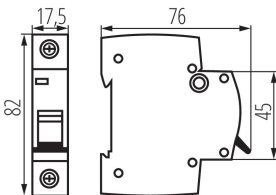

### ЗАГАЛЬНІ ДАНІ:

**Колір:** білий

**Місце монтажу:** на шину TH35

**Норма:** PN-EN 60898-1

**Довжина (мм):** 76

**Ширина (мм):** 17.5

**Висота (мм):** 82

**Ширина споживчої упаковки [см]:** 7.5

**Висота споживчої упаковки [см]:** 8.5

**Вага коробки [кг]:** 12.48

**Ширина коробки [см]:** 25

**Висота коробки [см]:** 19.5

**Довжина коробки [см]:** 45

**Обсяг коробки [м<sup>3</sup>]:** 0.021938