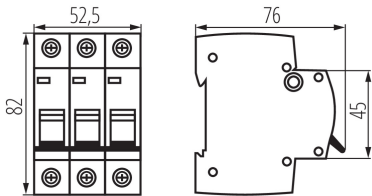

### ЗАГАЛЬНІ ДАНІ:

Колір: білий

Місце монтажу: на szynę TH35

Норма: PN-EN 60898-1

Довжина (мм): 76

Ширина (мм): 52.5

Висота (мм): 82

Довжина споживчої упаковки [см]: 5.5

Ширина споживчої упаковки [см]: 7.5

Висота споживчої упаковки [см]: 8.5

Вага коробки [кг]: 13.2

Ширина коробки [см]: 25

Висота коробки [см]: 19.5

Довжина коробки [см]: 45