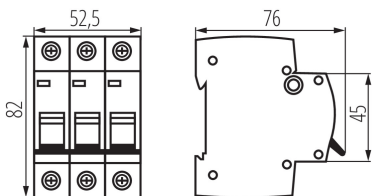

23165 KMB6-C40/3

Автоматичний вимикач, 3P

5905339231659

ЗАГАЛЬНІ ДАНІ:

Колір: білий

Місце монтажу: na szynę TH35

Норма: PN-EN 60898-1

Довжина (мм): 76

Ширина (мм): 52.5

Висота (мм): 82

ТЕХНІЧНІ ХАРАКТЕРИСТИКИ:

Номінальна напруга (В): 230/400 AC

Номінальний струм (А): 40

Номінальна частота (Гц): 50

Діапазон температури оточення, впливу якої може піддаватися продукт (°C): 5÷40

Діапазон перетинів застосовуваних кабелів [мм²]: 1÷25

Характеристики запуску: C

Клас обмежень енергії: 3

Кількість модулів: 3

Номінальний струм короткого замикання (А): 6000

Ступінь IP: 20

Кількість полюсів: 3

Довжина споживчої упаковки [см]: 5.5

Ширина споживчої упаковки [см]: 7.5

Висота споживчої упаковки [см]: 8.5

Вага коробки [кг]: 12.48

Ширина коробки [см]: 25

Висота коробки [см]: 19.5

Довжина коробки [см]: 45