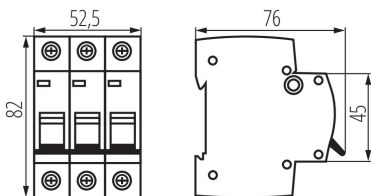

23166 KMB6-C63/3

Автоматичний вимикач, 3P

5905339231666

ЗАГАЛЬНІ ДАНІ:

Колір: білий

Місце монтажу: на szynę TH35

Норма: PN-EN 60898-1

Довжина (мм): 76

Ширина (мм): 52.5

Висота (мм): 82

ТЕХНІЧНІ ХАРАКТЕРИСТИКИ:

Номинальна напруга (В): 230/400 AC

Номинальний струм (А): 63

Номинальна частота (Гц): 50

Діапазон температури оточення, впливу якої може піддаватися продукт (°C): 5÷40

Діапазон перетинів застосовуваних кабелів [мм²]: 1÷25

Характеристики запуску: C

Клас обмежень енергії: 3

Кількість модулів: 3

Номинальний струм короткого замикання (А): 6000

Ступінь IP: 20

Кількість полюсів: 3

Довжина споживчої упаковки [см]: 5.5

Ширина споживчої упаковки [см]: 7.5

Висота споживчої упаковки [см]: 8.5

Вага коробки [кг]: 13.2

Ширина коробки [см]: 25

Висота коробки [см]: 19.5

Довжина коробки [см]: 45