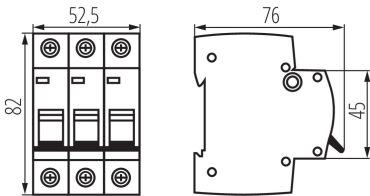

23167 KMB6-C6/3

Автоматичний вимикач, 3P

5905339231673

ЗАГАЛЬНІ ДАНІ:

Колір: білий

Місце монтажу: на szynę TH35

Норма: PN-EN 60898-1

Довжина (мм): 76

Ширина (мм): 52.5

Висота (мм): 82

ТЕХНІЧНІ ХАРАКТЕРИСТИКИ:

Номинальна напруга (В): 230/400 AC

Номинальний струм (А): 6

Номинальна частота (Гц): 50

Діапазон температури оточення, впливу якої може піддаватися продукт (°C): 5÷40

Діапазон перетинів застосовуваних кабелів [мм²]: 1÷25

Характеристики запуску: C

Клас обмежень енергії: 3

Кількість модулів: 3

Номинальний струм короткого замикання (А): 6000

Ступінь IP: 20

Кількість полюсів: 3

Довжина споживчої упаковки [см]: 5.5

Ширина споживчої упаковки [см]: 7.5

Висота споживчої упаковки [см]: 8.5

Вага коробки [кг]: 13.2

Ширина коробки [см]: 25

Висота коробки [см]: 19.5

Довжина коробки [см]: 45