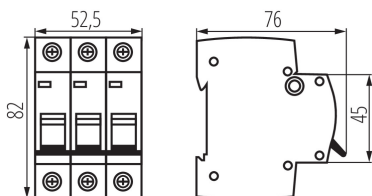

23168 KMB6-B40/3

Автоматичний вимикач, 3P

5905339231680

ЗАГАЛЬНІ ДАНІ:

Колір: білий

Місце монтажу: на шину TN35

Норма: PN-EN 60898-1

ТЕХНІЧНІ ХАРАКТЕРИСТИКИ:

Кількість штук в проміжній упаковці: 4

Кількість штук у груповій упаковці: 40

Вага нетто одиниці [г]: 300

Граматура [г]: 330

Довжина споживчої упаковки [см]: 5.5

Ширина споживчої упаковки [см]: 7.5

Висота споживчої упаковки [см]: 8.5

Вага коробки [кг]: 13.2

Ширина коробки [см]: 25

Висота коробки [см]: 19.5

Довжина коробки [см]: 45

Обсяг коробки [м³]: 0.021938