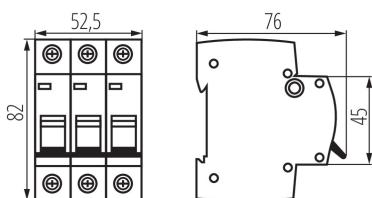

23171 KMB6-B6/3

Автоматичний вимикач, 3P

5905339231710

ЗАГАЛЬНІ ДАНІ:

Колір: білий

Місце монтажу: на шину TN35

Норма: PN-EN 60898-1

ТЕХНІЧНІ ХАРАКТЕРИСТИКИ:

Кількість штук в проміжній упаковці: 4

Кількість штук у груповій упаковці: 40

Вага нетто одиниці [г]: 300

Граматура [г]: 330

Довжина споживчої упаковки [см]: 5.5

Ширина споживчої упаковки [см]: 7.5

Висота споживчої упаковки [см]: 8.5

Вага коробки [кг]: 13.2

Ширина коробки [см]: 25

Висота коробки [см]: 19.5

Довжина коробки [см]: 45

Обсяг коробки [м³]: 0.021938