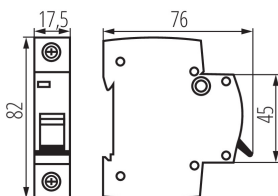

### ЗАГАЛЬНІ ДАНІ:

**Колір:** білий

**Місце монтажу:** на шину TH35

**Норма:** PN-EN 60898-1

**Довжина (мм):** 76

**Ширина (мм):** 17.5

**Висота (мм):** 82

**Ширина споживчої упаковки [см]:** 7.5

**Висота споживчої упаковки [см]:** 8.5

**Вага коробки [кг]:** 12.48

**Ширина коробки [см]:** 25

**Висота коробки [см]:** 19.5

**Довжина коробки [см]:** 45

**Обсяг коробки [м<sup>3</sup>]:** 0.021938