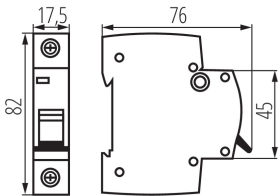

23174 KMB6-B40/1

Автоматичний вимикач, 1P

5905339231741

ЗАГАЛЬНІ ДАНІ:

Колір: білий

Місце монтажу: на шинę TH35

Норма: PN-EN 60898-1

Довжина (мм): 76

Ширина (мм): 17.5

Висота (мм): 82

ТЕХНІЧНІ ХАРАКТЕРИСТИКИ:

Номинальна напруга (В): 230/400 AC

Номинальний струм (А): 40

Номинальна частота (Гц): 50

Діапазон температури оточення, впливу якої може піддаватися продукт (°C): 5÷40

ДАНІ ЛОГІСТИКИ:

Одиниця виміру: штука

Як упаковано: 12

Кількість штук в проміжній упаковці: 12

Кількість штук у груповій упаковці: 120

Вага нетто одиниці [г]: 94

Граматура [г]: 104

Довжина споживчої упаковки [см]: 2

Ширина споживчої упаковки [см]: 7.5

Висота споживчої упаковки [см]: 8.5

Вага коробки [кг]: 12.48

Ширина коробки [см]: 25

Висота коробки [см]: 19.5

Довжина коробки [см]: 45

Обсяг коробки [м³]: 0.021938