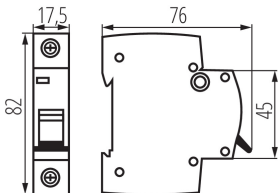

23176 KMB6-B50/1

Автоматичний вимикач, 1P

5905339231765

ЗАГАЛЬНІ ДАНІ:

Місце монтажу: na szynę TH35

Норма: PN-EN 60898-1

Довжина (мм): 76

Ширина (мм): 17.5

Висота (мм): 82

ТЕХНІЧНІ ХАРАКТЕРИСТИКИ:

Номінальна напруга (В): 230/400 AC

Номінальний струм (А): 50

Номінальна частота (Гц): 50

Діапазон температури оточення, впливу якої може піддаватися продукт (°C): 5÷40

ДАНІ ЛОГІСТИКИ:

Одиниця виміру: штука

Як упаковано: 12

Кількість штук в проміжній упаковці: 12

Кількість штук у груповій упаковці: 120

Вага нетто одиниці [г]: 106

Граматура [г]: 114.17

Довжина споживчої упаковки [см]: 2

Ширина споживчої упаковки [см]: 7.5

Висота споживчої упаковки [см]: 8.5

Вага коробки [кг]: 13.7004

Ширина коробки [см]: 24.5

Висота коробки [см]: 20

Довжина коробки [см]: 46

Обсяг коробки [м³]: 0.02254