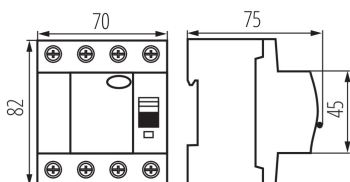

23191 KRD6-4/25/30-A

Вимикач диференціального струму, 4P

5905339231918

ЗАГАЛЬНІ ДАНІ:

Колір: білий

Місце монтажу: на шину TH35

Норма: PN-EN 61008-1

ТЕХНІЧНІ ХАРАКТЕРИСТИКИ:

Тип захисту відключення: А

Кількість модулів: 4

Номінальний диференціальний струм (мА): 30

Ступінь IP: 20

Кількість полюсів: 4

ДАНІ ЛОГІСТИКИ:

Як упаковано: 30

Кількість штук в проміжній упаковці: 1

Кількість штук у груповій упаковці: 30

Вага нетто одиниці [г]: 340

Граматура [г]: 390.67

Довжина споживчої упаковки [см]: 9

Ширина споживчої упаковки [см]: 8

Висота споживчої упаковки [см]: 8

Вага коробки [кг]: 11.7201

Ширина коробки [см]: 28

Висота коробки [см]: 18.5

Довжина коробки [см]: 47

Обсяг коробки [м³]: 0.024346