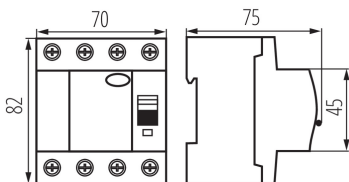

23193 KRD6-4/63/30-A

Вимикач диференціального струму, 4P

5905339231932

ЗАГАЛЬНІ ДАНІ:

Колір: білий

Місце монтажу: на шину TH35

Норма: PN-EN 61008-1

ТЕХНІЧНІ ХАРАКТЕРИСТИКИ:

Кількість штук у груповій упаковці: 30

Вага нетто одиниці [г]: 340

Граматура [г]: 390.67

Довжина споживчої упаковки [см]: 9

Ширина споживчої упаковки [см]: 8

Висота споживчої упаковки [см]: 8

Вага коробки [кг]: 11.7201

Ширина коробки [см]: 28

Висота коробки [см]: 18.5

Довжина коробки [см]: 47

Обсяг коробки [м³]: 0.024346