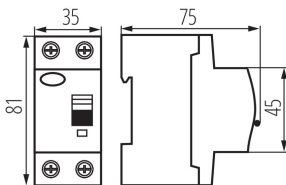

### ЗАГАЛЬНІ ДАНІ:

Колір: білий

Місце монтажу: на шину TH35

Норма: PN-EN 61008-1

Кількість модулів: 2

Номінальний диференціальний струм (мА): 300

Ступінь IP: 20

Кількість полюсів: 2

Висота споживчої упаковки [см]: 8.5

Вага коробки [кг]: 14.5398

Ширина коробки [см]: 28

Висота коробки [см]: 18.5

Довжина коробки [см]: 47

Обсяг коробки [м³]: 0.024346