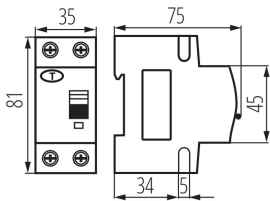

23210 KRO6-2/B16/30

Диференціальний вимикач із захистом від надструму, 6 кА, 2P

5905339232106

ЗАГАЛЬНІ ДАНІ:

Колір: білий

Місце монтажу: na szynę TH35

Норма: PN-EN 61009 -1

Довжина (мм): 75

Ширина (мм): 35

Висота (мм): 81

ТЕХНІЧНІ ХАРАКТЕРИСТИКИ:

Номінальна напруга (В): 230 AC

Номінальний струм (А): 16

Номінальна частота (Гц): 50

Діапазон температури оточення, впливу якої може піддаватися продукт (°C): -25÷40

Діапазон перетинів застосовуваних кабелів [мм²]: 10÷16

Тип захисту відключення: AC

Характеристики запуску: B

Клас обмежень енергії: 3

Кількість модулів: 2

Номінальний диференціальний струм (mA): 30

Номінальний струм короткого замикання (А): 6000

Ступінь IP: 20

Номінальна напруга ізоляції U_i (В): 400

Кількість полюсів: 2

ДАНІ ЛОГІСТИКИ:

Одиниця виміру: штука

Як упаковано: 60

Кількість штук в проміжній упаковці: 1

Кількість штук у груповій упаковці: 60

Вага нетто одиниці [г]: 180

Граматура [г]: 212.33

Вага бруто штуки [г]: 212

Довжина споживчої упаковки [см]: 9

Ширина споживчої упаковки [см]: 4

Висота споживчої упаковки [см]: 8

Вага коробки [кг]: 12.7398

Ширина коробки [см]: 28

Висота коробки [см]: 18.5

Довжина коробки [см]: 47

Обсяг коробки [м³]: 0.024346