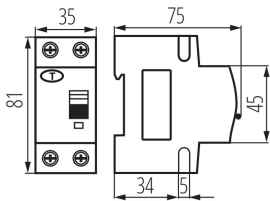

### ЗАГАЛЬНІ ДАНІ:

Колір: білий

Місце монтажу: na szynę TH35

Норма: PN-EN 61009 -1

Довжина (мм): 75

Ширина (мм): 35

Висота (мм): 81

Довжина споживчої упаковки [см]: 9

Ширина споживчої упаковки [см]: 4

Висота споживчої упаковки [см]: 8

Вага коробки [кг]: 12.7398

Ширина коробки [см]: 28

Висота коробки [см]: 18.5

Довжина коробки [см]: 47

Обсяг коробки [м<sup>3</sup>]: 0.024346