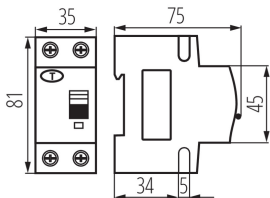

### ЗАГАЛЬНІ ДАНІ:

Колір: білий

Місце монтажу: na szynę TH35

Норма: PN-EN 61009 -1

Довжина (мм): 75

Ширина (мм): 35

Висота (мм): 81

Довжина споживчої упаковки [см]: 9

Ширина споживчої упаковки [см]: 4

Висота споживчої упаковки [см]: 8

Вага коробки [кг]: 12.7398

Ширина коробки [см]: 28

Висота коробки [см]: 18.5

Довжина коробки [см]: 47

Обсяг коробки [м<sup>3</sup>]: 0.024346