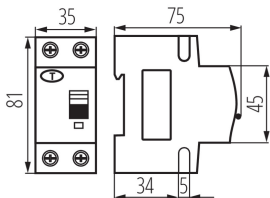

23214 KRO6-2/B10/30-A

Диференціальний вимикач із захистом від надструму, 6 кА, 2Р

5905339232144

ЗАГАЛЬНІ ДАНІ:

Колір: білий

Місце монтажу: na szynę TH35

Норма: PN-EN 61009 -1

Довжина (мм): 75

Ширина (мм): 35

Висота (мм): 81

ТЕХНІЧНІ ХАРАКТЕРИСТИКИ:

Номінальна напруга (В): 230 AC

Номінальний струм (А): 10

Номінальна частота (Гц): 50

Діапазон температури оточення, впливу якої може піддаватися продукт (°C): -25÷40

Ступінь IP: 20

Номінальна напруга ізоляції U_i (В): 400

Кількість полюсів: 2

ДАНІ ЛОГІСТИКИ:

Одиниця виміру: штука

Як упаковано: 60

Кількість штук в проміжній упаковці: 1

Кількість штук у груповій упаковці: 60

Ширина коробки [см]: 28

Висота коробки [см]: 18.5

Довжина коробки [см]: 47

Обсяг коробки [м³]: 0.024346