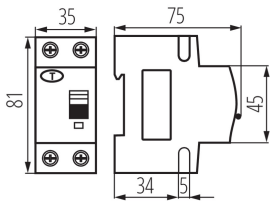

23215 KRO6-2/C10/30

Диференціальний вимикач із захистом від надструму, 6 кА, 2P

5905339232151

ЗАГАЛЬНІ ДАНІ:

Колір: білий

Місце монтажу: na szynę TH35

Норма: PN-EN 61009 -1

Довжина (мм): 75

Ширина (мм): 35

Висота (мм): 81

ТЕХНІЧНІ ХАРАКТЕРИСТИКИ:

Номінальна напруга (В): 230 AC

Номінальний струм (А): 10

Номінальна частота (Гц): 50

Діапазон температури оточення, впливу якої може піддаватися продукт (°C): -25÷40

Діапазон перетинів застосовуваних кабелів [мм²]: 10÷16

Тип захисту відключення: AC

Характеристики запуску: C

Клас обмежень енергії: 3

Кількість модулів: 2

Номінальний диференціальний струм (мА): 30

Номінальний струм короткого замикання (А): 6000

Ступінь IP: 20

Номінальна напруга ізоляції U_i (В): 400

Кількість полюсів: 2

ДАНІ ЛОГІСТИКИ:

Одиниця виміру: штука

Як упаковано: 60

Кількість штук в проміжній упаковці: 1

Кількість штук у груповій упаковці: 60

Вага нетто одиниці [г]: 180

Граматура [г]: 212.17

Вага бруто штуки [г]: 210

Довжина споживчої упаковки [см]: 9

Ширина споживчої упаковки [см]: 4

Висота споживчої упаковки [см]: 8

Вага коробки [кг]: 12.7302

Ширина коробки [см]: 28

Висота коробки [см]: 18.5

Довжина коробки [см]: 47

Обсяг коробки [м³]: 0.024346