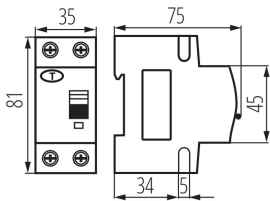

23216 KRO6-2/C10/30-A

Диференціальний вимикач із захистом від надструму, 6 кА, 2Р

5905339232168

ЗАГАЛЬНІ ДАНІ:

Колір: білий

Місце монтажу: na szynę TH35

Норма: PN-EN 61009 -1

Довжина (мм): 75

Ширина (мм): 35

Висота (мм): 81

ТЕХНІЧНІ ХАРАКТЕРИСТИКИ:

Номінальна напруга (В): 230 AC

Номінальний струм (А): 10

Номінальна частота (Гц): 50

Діапазон температури оточення, впливу якої може піддаватися продукт (°C): -25÷40

Діапазон перетинів застосовуваних кабелів [мм²]: 10÷16

Тип захисту відключення: А

Характеристики запуску: С

Клас обмежень енергії: 3

Кількість модулів: 2

Номінальний диференціальний струм (mA): 30

Номінальний струм короткого замикання (А): 6000

Ступінь IP: 20

Номінальна напруга ізоляції U_i (В): 400

Кількість полюсів: 2

ДАНІ ЛОГІСТИКИ:

Одиниця виміру: штука

Як упаковано: 60

Кількість штук в проміжній упаковці: 1

Кількість штук у груповій упаковці: 60

Вага нетто одиниці [г]: 180

Граматура [г]: 212.33

Довжина споживчої упаковки [см]: 9

Ширина споживчої упаковки [см]: 4

Висота споживчої упаковки [см]: 8

Вага коробки [кг]: 12.7398

Ширина коробки [см]: 28

Висота коробки [см]: 18.5

Довжина коробки [см]: 47

Обсяг коробки [м³]: 0.024346