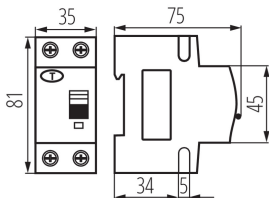

23217 KRO6-2/C16/30

Диференціальний вимикач із захистом від надструму, 6 кА, 2P

5905339232175

ЗАГАЛЬНІ ДАНІ:

Колір: білий

Місце монтажу: na szynę TH35

Норма: PN-EN 61009 -1

Довжина (мм): 75

Ширина (мм): 35

Висота (мм): 81

ТЕХНІЧНІ ХАРАКТЕРИСТИКИ:

Номінальна напруга (В): 230 AC

Номінальний струм (А): 16

Номінальна частота (Гц): 50

Діапазон температури оточення, впливу якої може піддаватися продукт (°C): -25÷40

Діапазон перетинів застосовуваних кабелів [мм²]: 10÷16

Тип захисту відключення: AC

Характеристики запуску: C

Клас обмежень енергії: 3

Кількість модулів: 2

Номінальний диференціальний струм (mA): 30

Номінальний струм короткого замикання (А): 6000

Ступінь IP: 20

Номінальна напруга ізоляції U_i (В): 400

Кількість полюсів: 2

ДАНІ ЛОГІСТИКИ:

Одиниця виміру: штука

Як упаковано: 60

Кількість штук в проміжній упаковці: 1

Кількість штук у груповій упаковці: 60

Вага нетто одиниці [г]: 180

Граматура [г]: 212.33

Вага брутто штуки [г]: 212

Довжина споживчої упаковки [см]: 9

Ширина споживчої упаковки [см]: 4

Висота споживчої упаковки [см]: 8

Вага коробки [кг]: 12.7398

Ширина коробки [см]: 28

Висота коробки [см]: 18.5

Довжина коробки [см]: 47

Обсяг коробки [м³]: 0.024346