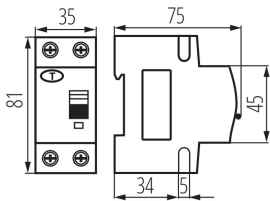

23218 KRO6-2/C16/30-A

Диференціальний вимикач із захистом від надструму, 6 кА, 2Р

5905339232182

ЗАГАЛЬНІ ДАНІ:

Колір: білий

Місце монтажу: na szynę TH35

Норма: PN-EN 61009 -1

Довжина (мм): 75

Ширина (мм): 35

Висота (мм): 81

ТЕХНІЧНІ ХАРАКТЕРИСТИКИ:

Номінальна напруга (В): 230 AC

Номінальний струм (А): 16

Номінальна частота (Гц): 50

Діапазон температури оточення, впливу якої може піддаватися продукт (°C): -25÷40

Діапазон перетинів застосовуваних кабелів [мм²]: 10÷16

Тип захисту відключення: А

Характеристики запуску: С

Клас обмежень енергії: 3

Кількість модулів: 2

Номінальний диференціальний струм (mA): 30

Номінальний струм короткого замикання (А): 6000

Ступінь IP: 20

Номінальна напруга ізоляції U_i (В): 400

Кількість полюсів: 2

ДАНІ ЛОГІСТИКИ:

Одиниця виміру: штука

Як упаковано: 60

Кількість штук в проміжній упаковці: 1

Кількість штук у груповій упаковці: 60

Вага нетто одиниці [г]: 180

Граматура [г]: 212.33

Довжина споживчої упаковки [см]: 9

Ширина споживчої упаковки [см]: 4

Висота споживчої упаковки [см]: 8

Вага коробки [кг]: 12.7398

Ширина коробки [см]: 28

Висота коробки [см]: 18.5

Довжина коробки [см]: 47

Обсяг коробки [м³]: 0.024346